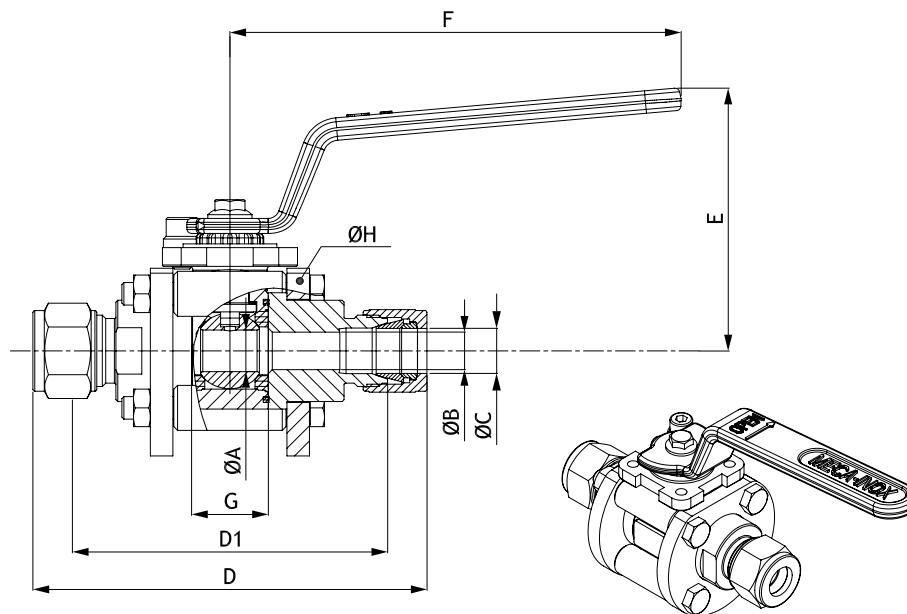

**RACCORDEMENTS**  
**TYPE OF CONNECTIONS**

**Double bagues**

DN 06 à 18  
Passage intégral  
Installation rapide et facile  
(simple serrage sans soudure)

**Compression fittings**

Size 06 to 18  
Full bore  
Fast and easy valve installation  
(nut screwing without welding)

DN Size	PN	Ø A	Ø B	Ø C	D	D1	E	F	G	Ø H	ISO 5211
06	100	11.1	4.8	OD 6	98	83.2	70	120	20.4	56	F03
08	100	11.1	6.4	OD 8	98	83	70	120	20.4	56	F03
10	100	11.1	7.9	OD 10	99.6	84.4	70	120	20.4	56	F03
12	100	11.1	9.8	OD 12	104.7	84.5	70	120	20.4	56	F03
1/2"(OD)	100	11.1	9.8	OD 1/2"	104.7	84.5	70	120	20.4	56	F03
18	100	14	14	OD 18	113.8	93.6	73	120	24.4	63	F03