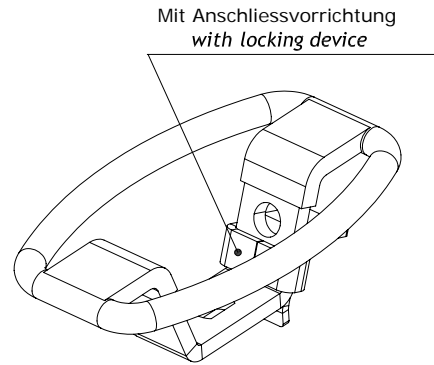

Handrad aus Edelstahl

DN 10 - 50

RVONIRM / RVONICVRM

Stainless steel handwheel

Size 1/4" to 2"

RVONIHM / RVONICVHM

DN - Size				RVONIRM - RVONICVRM PS4 *		RVONIHM - RVONICVHM PS4		RVONIHM - RVONICVHM R2	
Nominal / Voll Full	Reduziert Reduced			E	F	E1	F1	E1	F1
10	1/4" - 3/8"	15	1/2"	60	96 x 59	107	131 x 68	-	-
15	1/2"	20	3/4"	64	96 x 59	111	131 x 68	111	131 x 68
20	3/4"	25	1"	80	121 x 72	131	169 x 88	131	169 x 88
25	1"	32	1 1/4"	85	121 x 72	135	169 x 88	135	169 x 88
32	1 1/4"	40	1 1/2"	-	-	156	209 x 109	156	209 x 109
40	1 1/2"	50	2"	-	-	161	209 x 109	161	209 x 109
50	2"	65	2 1/2"	-	-	174	243 x 148	184	243 x 148

* Keine Montage der niedrigen Ausführung des Handrads auf Kugelhähnen der Serie R2 / No mounting on R2 ball valve