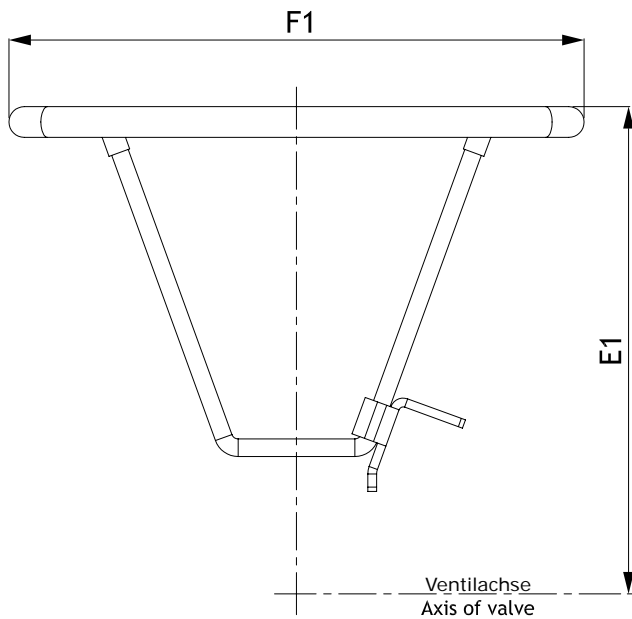

Handrad aus Edelstahl

DN 10 - 50

RVONIRM / RVONICVRM

Stainless steel handwheel

Size 1/4" to 2"

RVONIHM / RVONICVHM

DN - Size				RVONIRM - RVONICVRM PS4 *		RVONIHM - RVONICVHM PS4		RVONIHM - RVONICVHM R2	
Nominal / Voll Full	Reduziert Reduced			E	F	E1	F1	E1	F1
10	1/4" - 3/8"	15	1/2"	60	96 x 59	107	131 x 68	-	-
15	1/2"	20	3/4"	64	96 x 59	111	131 x 68	111	131 x 68
20	3/4"	25	1"	80	121 x 72	131	169 x 88	131	169 x 88
25	1"	32	1 1/4"	85	121 x 72	135	169 x 88	135	169 x 88
32	1 1/4"	40	1 1/2"	-	-	156	209 x 109	156	209 x 109
40	1 1/2"	50	2"	-	-	161	209 x 109	161	209 x 109
50	2"	65	2 1/2"	-	-	174	243 x 148	184	243 x 148

* Keine Montage der niedrigen Ausführung des Handrads auf Kugelhähnen der Serie R2 / No mounting on R2 ball valve