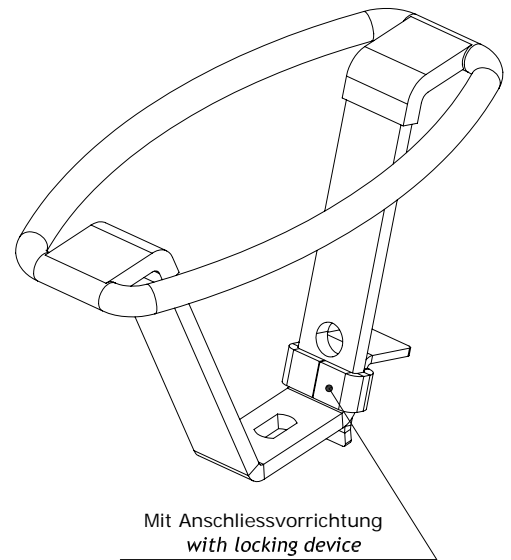

Handrad aus Edelstahl

DN 10 - 50

RVONIRM / RVONICVRM

Stainless steel handwheel

Size 1/4" to 2"

RVONIHM / RVONICVHM

DN - Size				RVONIRM - RVONICVRM PS4 *		RVONIHM - RVONICVHM PS4		RVONIHM - RVONICVHM R2	
Nominal / Voll Full	Reduziert Reduced			E	F	E1	F1	E1	F1
10	1/4" - 3/8"	15	1/2"	60	96 x 59	107	131 x 68	-	-
15	1/2"	20	3/4"	64	96 x 59	111	131 x 68	111	131 x 68
20	3/4"	25	1"	80	121 x 72	131	169 x 88	131	169 x 88
25	1"	32	1 1/4"	85	121 x 72	135	169 x 88	135	169 x 88
32	1 1/4"	40	1 1/2"	-	-	156	209 x 109	156	209 x 109
40	1 1/2"	50	2"	-	-	161	209 x 109	161	209 x 109
50	2"	65	2 1/2"	-	-	174	243 x 148	184	243 x 148

* Keine Montage der niedrigen Ausführung des Handrads auf Kugelhähnen der Serie R2 / No mounting on R2 ball valve