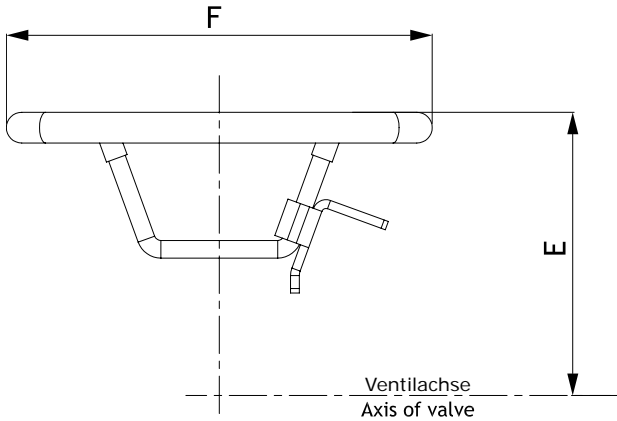

Handrad aus Edelstahl

DN 10 - 50

RVONIRM / RVONICVRM

Stainless steel handwheel

Size 1/4" to 2"

RVONIHM / RVONICVHM

DN - Size				RVONIRM - RVONICVRM PS4 *		RVONIHM - RVONICVHM PS4		RVONIHM - RVONICVHM R2	
Nominal / Voll Full	Reduziert Reduced			E	F	E1	F1	E1	F1
10	1/4" - 3/8"	15	1/2"	60	96 x 59	107	131 x 68	-	-
15	1/2"	20	3/4"	64	96 x 59	111	131 x 68	111	131 x 68
20	3/4"	25	1"	80	121 x 72	131	169 x 88	131	169 x 88
25	1"	32	1 1/4"	85	121 x 72	135	169 x 88	135	169 x 88
32	1 1/4"	40	1 1/2"	-	-	156	209 x 109	156	209 x 109
40	1 1/2"	50	2"	-	-	161	209 x 109	161	209 x 109
50	2"	65	2 1/2"	-	-	174	243 x 148	184	243 x 148

* Keine Montage der niedrigen Ausführung des Handrads auf Kugelhähnen der Serie R2 / No mounting on R2 ball valve