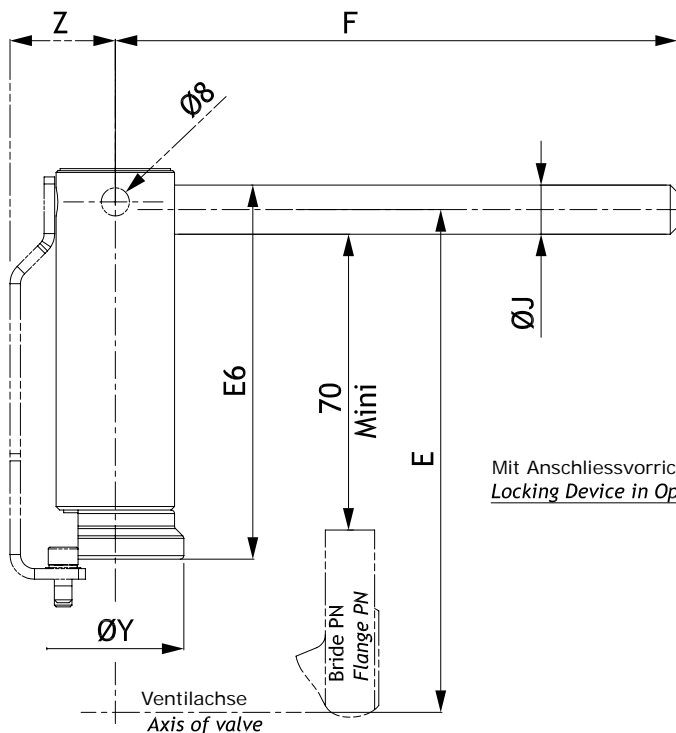

Verlängerter Hebel

304L

Extended handle

304L

PLRJ4: Verlängerter Edelstahlhebel für wärmeisolierte Rohrleitungssysteme

Auf Anfrage:

Ausführung mit Schiebehebel (PLRJ4 CL)

Verriegelungsvorrichtung (PLRJ4 CAD8)

PLRJ4: Stainless steel extended lever for insulated pipes.

On request:

Sliding option (PLRJ4 CL).

Locking device (PLRJ4 CAD8).

	DN Size		E		E6	F	ØJ	ØY	Z
	Nominal / Voll Full	Reduziert Reduced	PS4	R2					
10	1/4" - 3/8"	15 1/2"	128.9	-	104	120	12	37.5	27
15	1/2"	20 3/4"	133.7	133.7	104	120	12	37.5	27
20	3/4"	25 1"	143.2	143.2	106.5	160	14	39	30
25	1"	32 1 1/4"	147.3	147.3	106.5	160	14	39	30
32	1 1/4"	40 1 1/2"	156	156	102	190	16	47.5	33
40	1 1/2"	50 2"	161	161	102	190	16	48	33
50	2"	65 2 1/2"	180.6	190.6	106	224	18	64.5	46