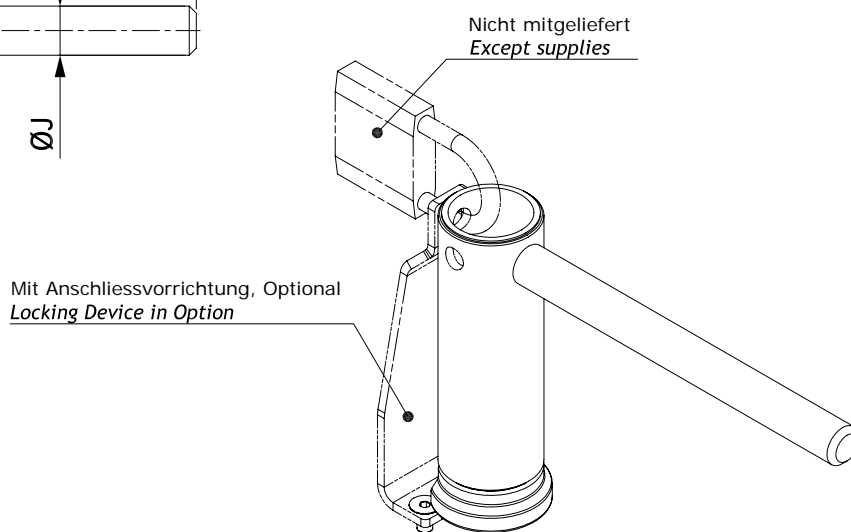

Verlängerter Hebel

304L

Extended handle

304L

PLRJ4: Verlängerter Edelstahlhebel für wärmeisolierte Rohrleitungssysteme

Auf Anfrage:

Ausführung mit Schiebehebel (PLRJ4 CL)

Verriegelungsvorrichtung (PLRJ4 CAD8)

PLRJ4: Stainless steel extended lever for insulated pipes.

On request:

Sliding option (PLRJ4 CL).

Locking device (PLRJ4 CAD8).

	DN Size		E		E6	F	ØJ	ØY	Z
	Nominal / Voll Full	Reduziert Reduced	PS4	R2					
10	1/4" - 3/8"	15 1/2"	128.9	-	104	120	12	37.5	27
15	1/2"	20 3/4"	133.7	133.7	104	120	12	37.5	27
20	3/4"	25 1"	143.2	143.2	106.5	160	14	39	30
25	1"	32 1 1/4"	147.3	147.3	106.5	160	14	39	30
32	1 1/4"	40 1 1/2"	156	156	102	190	16	47.5	33
40	1 1/2"	50 2"	161	161	102	190	16	48	33
50	2"	65 2 1/2"	180.6	190.6	106	224	18	64.5	46