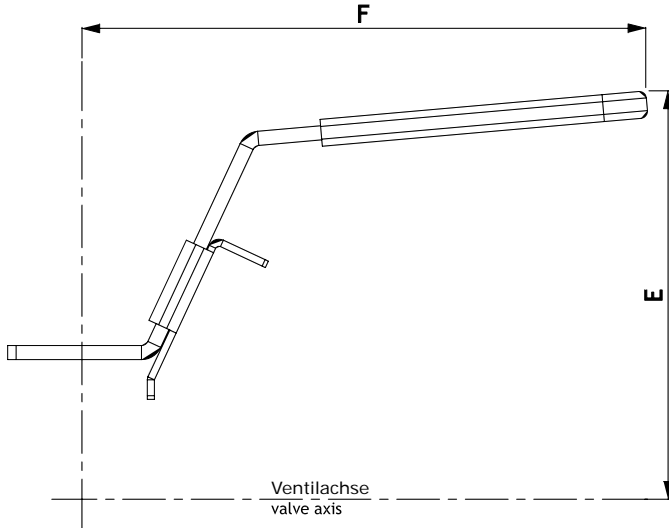

Verriegelbarer Edelstahlhebel

DN10 - 50

Stainless steel lockable handle

Size 1/4" to 2"

RR4NICV: Hebel aus Edelstahl 1.4301, ausgestattet mit Verriegelungssystem mit Rückholfeder.

BR4NICV: Hebel aus Edelstahl 1.4301, ausgestattet mit Verriegelungssystem. Montage ausschließlich auf Serie PS4.

DN - Size				BR4NICV PS4		RR4NICV PS4 - R2	
	Nominal / Voll Full	Reduziert Reduced	E	F	E	F	
10	1/4" - 3/8"	15 1/2"	68	118	105.5 (PS4)	118	
15	1/2"	20 3/4"	73	118	108.5	118	
20	3/4"	25 1"	88	158	117.5	158	
25	1"	32 1 1/4"	92	158	121.7	158	
32	1 1/4"	40 1 1/2"	109	188	135.7	188	
40	1 1/2"	50 2"	114	188	140.7	188	
50	2"	65 2 1/2"	137	225	158.5 (PS4) 168.5 (R2)	225	

RR4NICV: 304 stainless steel lever. Equipped with a spring lockable system.

BR4NICV: 304 stainless steel lever. Equipped with a lockable system. Mounting only for PS4 series.