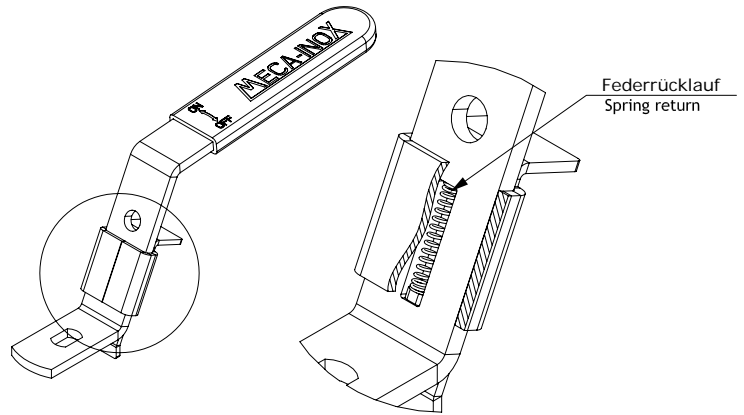

Verriegelbarer Edelstahlhebel

DN10 - 50

Stainless steel lockable handle

Size 1/4" to 2"

RR4NICV: Hebel aus Edelstahl 1.4301, ausgestattet mit Verriegelungssystem mit Rückholfeder.

BR4NICV: Hebel aus Edelstahl 1.4301, ausgestattet mit Verriegelungssystem. Montage ausschließlich auf Serie PS4.

DN - Size				BR4NICV PS4		RR4NICV PS4 - R2	
	Nominal / Voll Full	Reduziert Reduced	E	F	E	F	
10	1/4" - 3/8"	15 1/2"	68	118	105.5 (PS4)	118	
15	1/2"	20 3/4"	73	118	108.5	118	
20	3/4"	25 1"	88	158	117.5	158	
25	1"	32 1 1/4"	92	158	121.7	158	
32	1 1/4"	40 1 1/2"	109	188	135.7	188	
40	1 1/2"	50 2"	114	188	140.7	188	
50	2"	65 2 1/2"	137	225	158.5 (PS4) 168.5 (R2)	225	

RR4NICV: 304 stainless steel lever. Equipped with a spring lockable system.

BR4NICV: 304 stainless steel lever. Equipped with a lockable system. Mounting only for PS4 series.